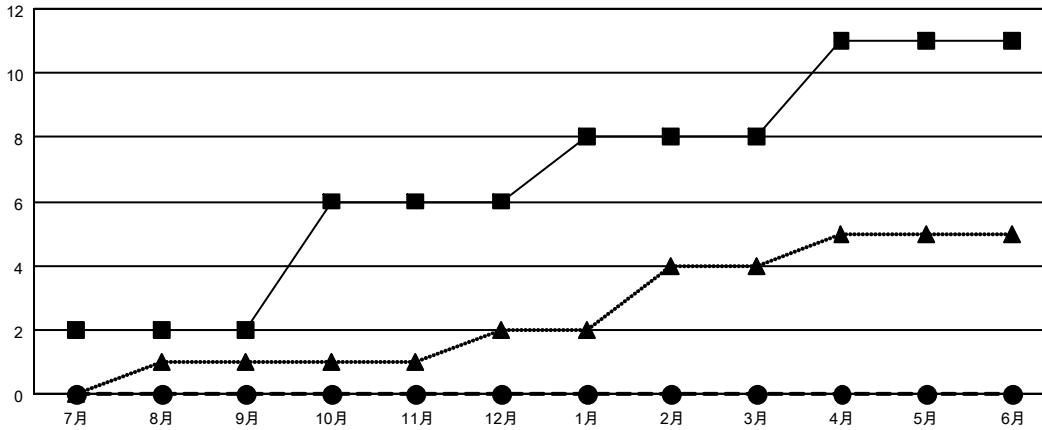

GMT MONTHLY MEMBERSHIP PROGRESS REPORT

Results as of: 12/31/2019

Multiple District 337

LOCATION: JAPAN

GMT: OPEN

GMT会則地域 5 - J

クラブ				名			
結果: 2019-2020				結果: 2019-2020			
四半期	新クラブ目標	新クラブ	解散クラブ	四半期	会員純増目標	会員増強実績	退会者(転籍を含む)実際
7月/8月/9月	2	0	0	7月/8月/9月	215	407	260
10月/11月/12月	4	0	0	10月/11月/12月	225	194	357
1月/2月/3月	2	0	0	1月/2月/3月	160	0	0
4月/5月/6月	3	0	0	4月/5月/6月	150	0	0

新クラブ目標及び実績累計

会員目標及び実績累計

解散クラブ: 0	241 CLUBS OF 388 一名以上の新会員を登録	男女別	
		男性	11,457 (75.67%)
		女性	3,683 (24.33%)
退会者	会員累計データを見るには、ここをクリック	世帯主/家族会員合計	5,220
物故会員 53		国際会費半額の家族会員	2,911
クラブ解散 0			
その他 564			
合計 617			