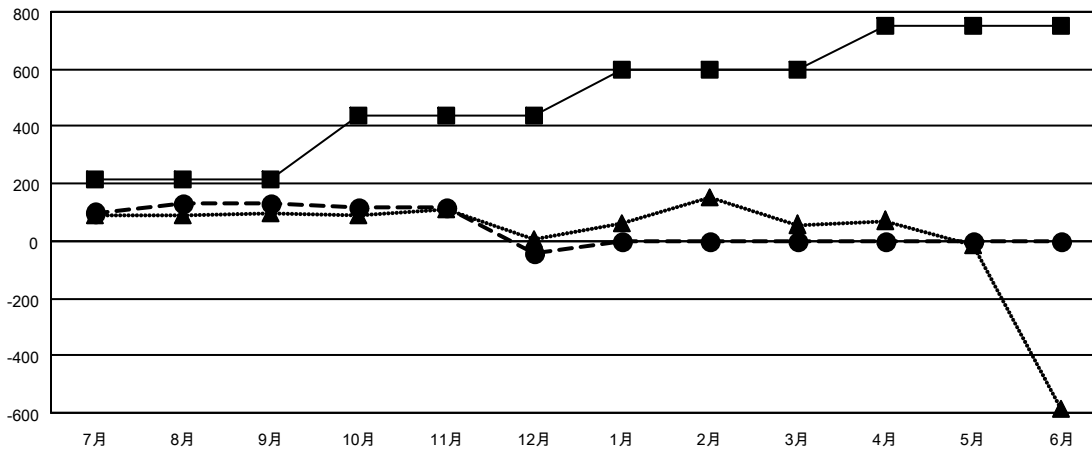

GMT MONTHLY MEMBERSHIP PROGRESS REPORT

Results as of: 12/31/2019

Multiple District 337

LOCATION: JAPAN

GMT: OPEN

GMT会則地域 5 - J

クラブ				名			
結果: 2019-2020				結果: 2019-2020			
四半期	新クラブ目標	新クラブ	解散クラブ	四半期	会員純増目標	会員増強実績	退会者(転籍を含む)実際
7月/8月/9月	2	0	0	7月/8月/9月	215	407	260
10月/11月/12月	4	0	0	10月/11月/12月	225	194	357
1月/2月/3月	2	0	0	1月/2月/3月	160	0	0
4月/5月/6月	3	0	0	4月/5月/6月	150	0	0

新クラブ目標及び実績累計

会員目標及び実績累計

解散クラブ: 0	241 CLUBS OF 388 一名以上の新会員を登録	男女別	
		男性	11,457 (75.67%)
		女性	3,683 (24.33%)
退会者	会員累計データを見るには、ここをクリック	世帯主/家族会員合計	5,220
物故会員 53		国際会費半額の家族会員	2,911
クラブ解散 0			
その他 564			
合計 617			